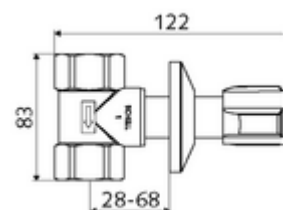

Artikelnummer: 19 116 06 99

Inbouwkraan DN 25

Met afsluit- en regelfunctie.

Leveringsomvang

- Inbouw-spilventiel
  - Onderhoudsvrije asafdichting
  - Niet oplopend bovendeel
  - COMFORT-greep
  - Schuifhuls
- Bouwbeveiligingskap
- Schuifrozet Ø 65 mm

Technische gegevens

- Max. bedrijfsdruk: 10 bar
- Max. werkingstemperatuur: 85 °C
- Inbouwdiepte: 0 - 40 mm
- Aansluiting: DN 25 G 1 V
- Uitgang: DN 25 G 1 V
- Werkstof: Messing conform de Duitse drinkwaterverordening
- Oppervlak: Chroom
- Certificaten: P-IX 28893/II
- Geluidsklasse: II

Leveringsgegevens

- Gewicht: 0,64 kg/Stuks
- Verpakkingseenheid: 20

Aanbevolen gerelateerde artikelen

Verlengingsset voor inbouwkranen

Artikelnr.: 22 240 00 99

Opmerking

- Temperatuurbestendig volgens EN 1213.
- Ook geschikt voor verwarmingsinstallaties.