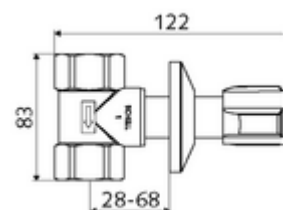

Artikelnummer: 19 116 06 99

Inbouwkraan DN 25

Met afsluit- en regelfunctie.

Leveringsomvang

- Inbouw-spilventiel
 - Onderhoudsvrije asafdichting
 - Niet oplopend bovendeel
 - COMFORT-greep
 - Schuifhuls
- Bouwbeveiligingskap
- Schuifrozet Ø 65 mm

Technische gegevens

- Max. bedrijfsdruk: 10 bar
- Max. werkingstemperatuur: 85 °C
- Inbouwdiepte: 0 - 40 mm
- Aansluiting: DN 25 G 1 V
- Uitgang: DN 25 G 1 V
- Werkstof: Messing conform de Duitse drinkwaterverordening
- Oppervlak: Chroom
- Certificaten: P-IX 28893/II
- Geluidsklasse: II