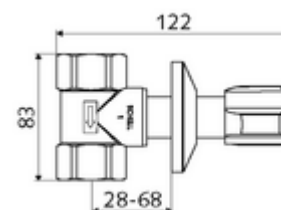

Artikelnummer: 19 116 06 99

Inbouwkraan DN 25

Met afsluit- en regelfunctie.

Leveringsomvang

- Inbouw-spilventiel
 - Onderhoudsvrije asafdichting
 - Niet oplopend bovendeel
 - COMFORT-greep
 - Schuifhuls
- Bouwbeveiligingskap
- Schuifrozet Ø 65 mm

Technische gegevens

- Max. bedrijfsdruk: 10 bar
- Max. werkingstemperatuur: 85 °C
- Inbouwdiepte: 0 - 40 mm
- Aansluiting: DN 25 G 1 V
- Uitgang: DN 25 G 1 V
- Werkstof: Messing conform de Duitse drinkwaterverordening
- Oppervlak: Chroom
- Certificaten: P-IX 28893/II
- Geluidsklasse: II