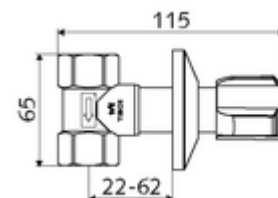

Artikelnummer: 19 115 06 99

Inbouwkraan DN 20

Met afsluit- en regelfunctie.

Leveringsomvang

- Inbouw-spilventiel
 - COMFORT-greep
 - Niet oplopend bovendeeel
 - Schuifhuls
 - Onderhoudsvrije asafdichting
- Bouwbeveiligingskap
- Schuifrozet Ø 65 mm

Technische gegevens

- Max. bedrijfsdruk: 10 bar
- Max. werkingstemperatuur: 85 °C
- Werkstof: Messing conform de Duitse drinkwaterverordening
- Oppervlak: Chroom
- Inbouwdiepte: 0 - 40 mm
- Aansluiting: DN 20 G 3/4 V
- Uitgang: DN 20 G 3/4 V
- Certificaten: P-IX 28893/II
- Geluidsklasse: II