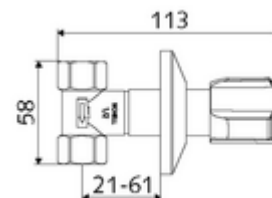

Artikelnummer: 19 114 06 99

Inbouwkraan DN 15

Met afsluit- en regelfunctie.

Leveringsomvang

- Inbouw-spilventiel
 - COMFORT-greep
 - Niet oplopend bovendeeel
 - Schuifhuls
 - Onderhoudsvrije asafdichting
- Bouwbeveiligingskap
- Schuifrozet Ø 65 mm

Technische gegevens

- Max. bedrijfsdruk: 10 bar
- Max. werkingstemperatuur: 85 °C
- Werkstof: Messing conform de Duitse drinkwaterverordening
- Oppervlak: Chroom
- Inbouwdiepte: 0 - 40 mm
- Aansluiting: DN 15 G 1/2 V
- Uitgang: DN 15 G 1/2 V
- Certificaten: P-IX 28893/II
- Geluidsklasse: II