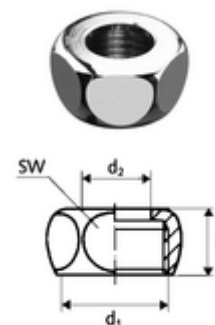

Artikelnummer: 74 721 06 99

Wartelmoer

Zonder afdichting.

Technische gegevens

- Werkstof: Messing
- Oppervlak: Chroom
- Aansluiting: Ø 16, DN 20 G 3/4 V

Leveringsgegevens

- Gewicht: 0,03 kg/Stuks
- Verpakkingseenheid: 1