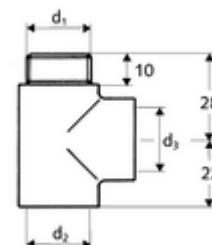

Artikelnummer: 44 202 06 99

T-stuk

Voor enkele tappunten.

Technische gegevens

- Werkstof: Messing conform de Duitse drinkwaterverordening
- Oppervlak: Chroom
- Aansluiting: DN 15 G 1/2 M
- Uitgang: DN 15 G 1/2 V