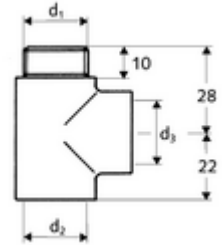

Artikelnummer: 44 202 06 99

T-stuk

Voor enkele tappunten.

Technische gegevens

- Werkstof: Messing conform de Duitse drinkwaterverordening
- Oppervlak: Chroom
- Aansluiting: DN 15 G 1/2 M
- Uitgang: DN 15 G 1/2 V

Leveringsgegevens

- Gewicht: 0,11 kg/Stuks
- Verpakkingseenheid: 5