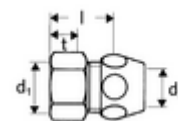

Artikelnummer: 06 412 06 99

Rechte koppeling met binnendraad

Uitgang met trekvast messing conus-klemschroefkoppeling.

Technische gegevens

- Werkstof: Messing conform de Duitse drinkwaterverordening
- Oppervlak: Chroom
- Aansluiting: DN 15 G 1/2 V
- Uitgang: Ø 10 mm (DN 10 G 3/8 M)