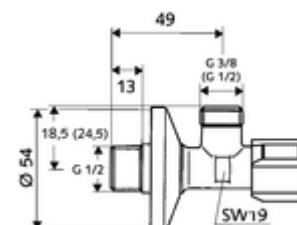

Artikelnummer: 05 430 06 99

Haakse-kraan met regelfunctie COMFORT met filter

Met COMFORT-greep. Ter bescherming van hoogwaardige kranen, bijv. elektronisch gestuurde kranen. Volgens DIN 3227.

Leveringsomvang

- Haakse-kraan
  - Lange schuifhuls
  - COMFORT-greep
  - Filter (maaswijdte: 250 µm)
- Schuifrozet Ø 54 mm

Technische gegevens

- Werkstof: Messing conform de Duitse drinkwaterverordening
- Oppervlak: Chroom
- Aansluiting: DN 15 G 1/2 M
- Uitgang: DN 10 G 3/8 M
- Certificaten: P-IX 198/IA, ACS, WRAS aangevraagd
- Geluidsklasse: I
- Debietsklasse: A

Leveringsgegevens

- Gewicht: 0,19 kg/Stuks
- Verpakkingseenheid: 5

Aanbevolen gerelateerde artikelen

Korffilter set

Artikelnr.: 25 994 06 99

Opmerking

- Filterreiniging bij gesloten haakse-kraan zonder leiding leeg te maken.