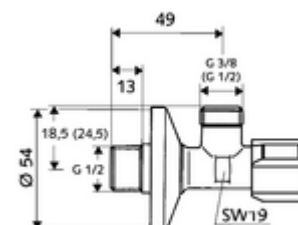

Artikelnummer: 05 430 06 99

Haakse-kraan met regelfunctie COMFORT met filter

Met COMFORT-greep. Ter bescherming van hoogwaardige kranen, bijv. elektronisch gestuurde kranen. Volgens DIN 3227.

Leveringsomvang

- Haakse-kraan
  - Lange schuifhuls
  - COMFORT-greep
  - Filter (maaswijdte: 250 µm)
- Schuifrozet Ø 54 mm

Technische gegevens

- Werkstof: Messing conform de Duitse drinkwaterverordening
- Oppervlak: Chroom
- Aansluiting: DN 15 G 1/2 M
- Uitgang: DN 10 G 3/8 M
- Certificaten: P-IX 198/IA, ACS, WRAS aangevraagd
- Geluidsklasse: I
- Debietsklasse: A

Leveringsgegevens

- Gewicht: 0,19 kg/Stuks
- Verpakkingseenheid: 5

Aanbevolen gerelateerde artikelen

Korffilter set

Artikelnr.: 25 994 06 99

Opmerking

- Filterreiniging bij gesloten haakse-kraan zonder leiding leeg te maken.