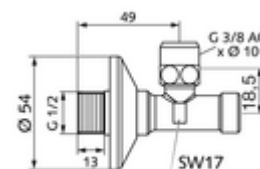

Artikelnummer: 05 405 06 99

Haakse-kraan met regelfunctie met beveiligde bediening

Als beveiliging tegen onbevoegde bediening. Volgens DIN 3227.

Leveringsomvang

- Haakse-kraan
 - Lange schuifhuls
 - Beveiligde bediening
- Trekvaste messing conus-klemschroefkoppeling met lengtecompensatie
- Schuifrozet Ø 54 mm

Technische gegevens

- Werkstof: Messing conform de Duitse drinkwaterverordening
- Oppervlak: Chroom
- Aansluiting: DN 15 G 1/2 M
- Uitgang: Ø 10 mm (DN 10 G 3/8 M)
- Certificaten: P-IX 212/IA, DIN-DVGW, ACS, SVGW, WRAS aangevraagd
- Geluidsklasse: I
- Debietsklasse: A