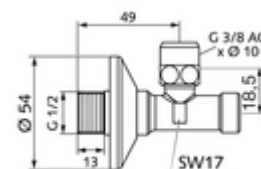

Artikelnummer: 05 405 06 99

Haakse-kraan met regelfunctie met beveiligde bediening

Als beveiliging tegen onbevoegde bediening. Volgens DIN 3227.

Leveringsomvang

- Haakse-kraan
 - Lange schuifhuls
 - Beveiligde bediening
- Trekvaste messing conus-klemschroefkoppeling met lengtecompensatie
- Schuifrozet Ø 54 mm

Technische gegevens

- Werkstof: Messing conform de Duitse drinkwaterverordening
- Oppervlak: Chroom
- Aansluiting: DN 15 G 1/2 M
- Uitgang: Ø 10 mm (DN 10 G 3/8 M)
- Certificaten: P-IX 212/IA, DIN-DVGW, ACS, SVGW, WRAS aangevraagd
- Geluidsklasse: I
- Debietsklasse: A