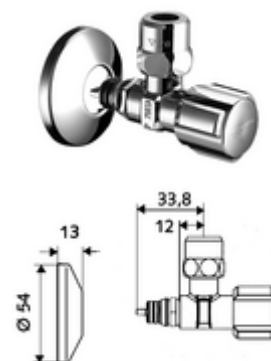

## Haakse-kraan met regelfunctie QUICK COMFORT Steektechniek QUICK

Met COMFORT-greep. Voor onlosmaakbare trek- en verdraaiveilige montage in de QUICK-adapter.

### Leveringsomvang

- Haakse-kraan
  - COMFORT-greep
  - Ontgrendelingselement van de waterstop
- Trekvaste messing conus-klemschroefkoppeling met lengtecompensatie
- Schuifrozet  $\varnothing$  54 mm

### Technische gegevens

- Werkstof: Messing conform de Duitse drinkwaterverordening
- Oppervlak: Chroom
- Aansluiting: Steektechniek QUICK DN 15
- Uitgang:  $\varnothing$  10 mm (DN 10 G 3/8 M)
- Certificaten: P-IX 750/IA, ACS
- Geluidsklasse: I
- Debietsklasse: A