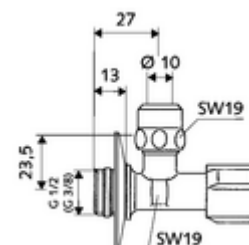

Artikelnummer: 04 912 06 99

Haakse-kraan met regelfunctie COMFORT

Met COMFORT-greep. Korte vorm. Volgens DIN 3227.

Leveringsomvang

- Haakse-kraan (korte vorm)
 - COMFORT-greep
 - ASAG easy (Zelfdichtende schroefdraad)
- Trekvast messing conus-klemschroefkoppeling met lengtecompensatie
- Rozet Ø 54 mm (diepte 3 mm)

Technische gegevens

- Werkstof: Messing conform de Duitse drinkwaterverordening
- Oppervlak: Chroom
- Aansluiting: DN 15 G 1/2 M met ASAG easy
- Uitgang: Ø 10 mm (DN 10 G 3/8 M)
- Certificaten: P-IX 212/IA, DIN-DVGW, ACS, NF, WRAS aangevraagd
- Geluidsklasse: I
- Debietsklasse: A