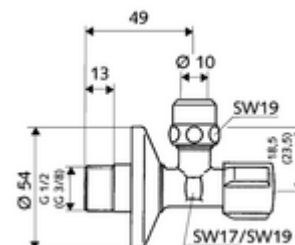

Technische gegevens

- Werkstof: Messing conform de Duitse drinkwaterverordening
- Oppervlak: Chroom
- Aansluiting: DN 15 G 1/2 M
- Uitgang: Ø 10 mm (DN 10 G 3/8 M)
- Certificaten: P-IX 212/IA, DIN-DVGW, ACS, NF, SVGW, WRAS aangevraagd
- Geluidsklasse: I
- Debietsklasse: A