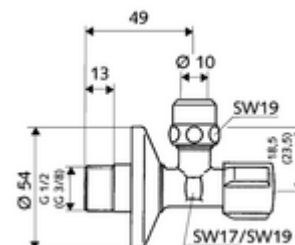

## Haakse-kraan met regelfunctie COMFORT

Met COMFORT-greep. Volgens DIN 3227.

### Leveringsomvang

- Haakse-kraan
  - Lange schuifhuls
  - COMFORT-greep
- Trekvaste messing conus-klemschroefkoppeling met lengtecompensatie
- Schuifrozet Ø 54 mm

### Technische gegevens

- Werkstof: Messing conform de Duitse drinkwaterverordening
- Oppervlak: Chroom
- Aansluiting: DN 15 G 1/2 M
- Uitgang: Ø 10 mm (DN 10 G 3/8 M)
- Certificaten: P-IX 212/IA, DIN-DVGW, ACS, NF, SVGW, WRAS aangevraagd
- Geluidsklasse: I
- Debietsklasse: A