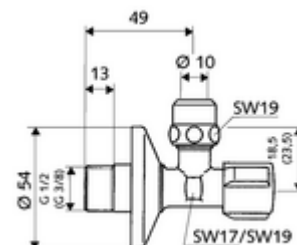

## Haakse-kraan met regelfunctie COMFORT

Met COMFORT-greep. Volgens DIN 3227.

### Leveringsomvang

- Haakse-kraan
  - Lange schuifhuls
  - COMFORT-greep
- Trekvaste messing conus-klemschroefkoppeling met lengtecompensatie
- Schuifrozet Ø 54 mm

### Technische gegevens

- Werkstof: Messing conform de Duitse drinkwaterverordening
- Oppervlak: Chroom
- Aansluiting: DN 15 G 1/2 M
- Uitgang: Ø 10 mm (DN 10 G 3/8 M)
- Certificaten: P-IX 212/IA, DIN-DVGW, ACS, NF, SVGW, WRAS aangevraagd
- Geluidsklasse: I
- Debietsklasse: A