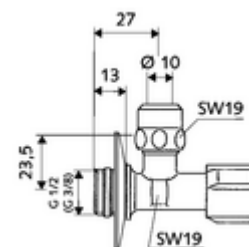

## Haakse-kraan met regelfunctie COMFORT

Met COMFORT-greep. Korte vorm. Volgens DIN 3227.

### Leveringsomvang

- Haakse-kraan (korte vorm)
  - COMFORT-greep
- Trekvaste messing conus-klemschroefkoppeling met lengtecompensatie
- Rozet Ø 54 mm (diepte 3 mm)

### Technische gegevens

- Werkstof: Messing conform de Duitse drinkwaterverordening
- Oppervlak: Chroom
- Aansluiting: DN 15 G 1/2 M
- Uitgang: Ø 10 mm (DN 10 G 3/8 M)
- Certificaten: P-IX 212/IA, DIN-DVGW, ACS, NF, WRAS aangevraagd
- Geluidsklasse: I
- Debietsklasse: A