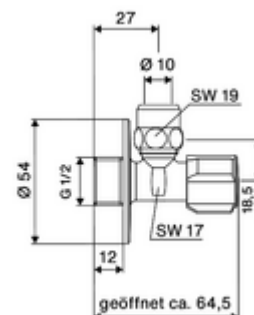

Artikelnummer: 04 903 06 99

Haakse-kraan met regelfunctie COMFORT

Met COMFORT-greep. Korte vorm. Volgens DIN 3227.

Leveringsomvang

- Haakse-kraan (korte vorm)
 - COMFORT-greep
- Trekvaste messing conus-klemschroefkoppeling met lengtecompensatie

Technische gegevens

- Werkstof: Messing conform de Duitse drinkwaterverordening
- Oppervlak: Chroom
- Aansluiting: DN 15 G 1/2 M
- Uitgang: Ø 10 mm (DN 10 G 3/8 M)
- Certificaten: P-IX 212/IA, DIN-DVGW, ACS, NF, WRAS aangevraagd
- Geluidsklasse: I
- Debietsklasse: A