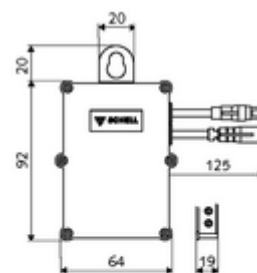

Artikelnummer: 00 502 00 99

SWS Bus-Extender RLAN BE-F

Module voor de koppeling van een SWS-busdeelnemer met de SWS-server via RLAN. Geeft de gegevens door tussen SWS-deelnemer en SWS-server. Bij netvoeding wordt een mesh-RLAN-netwerk opgebouwd.

Leveringsomvang

- Bus-extender RLAN BE-F
- Software: Bus-Extender RLAN

Leveringsgegevens

- Gewicht: 0,11 kg/Stuks
- Verpakkingseenheid: 1

Noodzakelijke gerelateerde items

SWS Server	Artikelnr.: 00 500 00 99
SWS Bus-Netvoedingseenheid	Artikelnr.: 00 505 00 99

Aanbevolen gerelateerde artikelen

SWS RLAN-Manager FM	Artikelnr.: 00 503 00 99
Inbouw-aansluitdoos	Artikelnr.: 77 752 00 99

Opmerking

- Voor exacte temperatuurregistratie bevelen wij het gebruik van de juiste SWS-temperatuurvoelers aan.