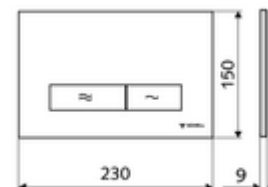

Artikelnummer: 03 143 11 99

WC-Bedieningsplaat MONTUS KONKAV

Spoeling met twee volumes. Bediening bovenaan of vooraan.

Technische gegevens

- Werkstof: Kunststof
- Oppervlak: Frontplaat Zwart
- Afmetingen frontplaat: B 230 mm x H 150 mm x D 9 mm

Leveringsgegevens

- Gewicht: 0,39 kg/Stuks
- Verpakkingseenheid: 1

Gecombineerd met

WC-Module MONTUS Flow	Artikelnr.: 03 038 00 99	of
WC-module MONTUS Flow H	Artikelnr.: 03 037 00 99	of
WC-Module MONTUS	Artikelnr.: 03 056 00 99	of
WC-Module MONTUS	Artikelnr.: 03 057 00 99	of
WC-Module MONTUS	Artikelnr.: 03 066 00 99	of
WC-Module MONTUS	Artikelnr.: 03 060 00 99	of
WC-Module MONTUS	Artikelnr.: 03 061 00 99	of
WC-Module MONTUS	Artikelnr.: 03 058 00 99	of
WC-Module MONTUS	Artikelnr.: 03 059 00 99	of
Inbouw-WC spoelreservoir MONTUS	Artikelnr.: 03 073 00 99	of