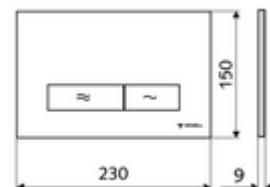

Artikelnummer: 03 143 11 99

WC-Bedieningsplaat MONTUS KONKAV

Spoeling met twee volumes. Bediening bovenaan of vooraan.

Technische gegevens

- Werkstof: Kunststof
- Oppervlak: Frontplaat Zwart
- Afmetingen frontplaat: B 230 mm x H 150 mm x D 9 mm

Leveringsgegevens

- Gewicht: 0,39 kg/Stuks
- Verpakkingseenheid: 1

Gecombineerd met

WC-Module MONTUS Flow	Artikelnr.: 03 038 00 99	of
WC-module MONTUS Flow H	Artikelnr.: 03 037 00 99	of
WC-Module MONTUS	Artikelnr.: 03 056 00 99	of
WC-Module MONTUS	Artikelnr.: 03 057 00 99	of
WC-Module MONTUS	Artikelnr.: 03 066 00 99	of
WC-Module MONTUS	Artikelnr.: 03 060 00 99	of
WC-Module MONTUS	Artikelnr.: 03 061 00 99	of
WC-Module MONTUS	Artikelnr.: 03 058 00 99	of
WC-Module MONTUS	Artikelnr.: 03 059 00 99	of
Inbouw-WC spoelreservoir MONTUS	Artikelnr.: 03 073 00 99	of