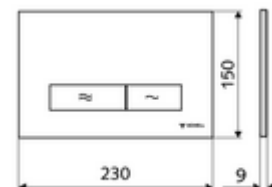

Artikelnummer: 03 143 11 99

Spoeling met twee volumes. Bediening bovenaan of vooraan.

Technische gegevens

- Werkstof: Kunststof
- Oppervlak: Frontplaat Zwart
- Afmetingen frontplaat: B 230 mm x H 150 mm x D 9 mm

Leveringsgegevens

- Gewicht: 0,39 kg/Stuks
- Verpakkingseenheid: 1

Gecombineerd met

WC-Module MONTUS Flow	Artikelnr.: 03 038 00 99	of
WC-module MONTUS Flow H	Artikelnr.: 03 037 00 99	of
WC-Module MONTUS	Artikelnr.: 03 056 00 99	of
WC-Module MONTUS	Artikelnr.: 03 057 00 99	of
WC-Module MONTUS	Artikelnr.: 03 066 00 99	of
WC-Module MONTUS	Artikelnr.: 03 060 00 99	of
WC-Module MONTUS	Artikelnr.: 03 061 00 99	of
WC-Module MONTUS	Artikelnr.: 03 058 00 99	of
WC-Module MONTUS	Artikelnr.: 03 059 00 99	of
Inbouw-WC spoelreservoir MONTUS	Artikelnr.: 03 073 00 99	of