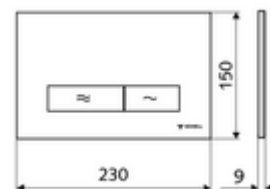

Artikelnummer: 03 122 15 99

WC-Bedieningsplaat MONTUS KONKAV

Spoeling met twee volumes. Bediening bovenaan of vooraan.

Technische gegevens

- Werkstof: Kunststof
- Oppervlak: Frontplaat Wit
- Afmetingen frontplaat: B 230 mm x H 150 mm x D 9 mm

Leveringsgegevens

- Gewicht: 0,39 kg/Stuks
- Verpakkingseenheid: 1

Gecombineerd met

WC-Module MONTUS Flow	Artikelnr.: 03 038 00 99	of
WC-module MONTUS Flow H	Artikelnr.: 03 037 00 99	of
WC-Module MONTUS	Artikelnr.: 03 056 00 99	of
WC-Module MONTUS	Artikelnr.: 03 057 00 99	of
WC-Module MONTUS	Artikelnr.: 03 066 00 99	of
WC-Module MONTUS	Artikelnr.: 03 060 00 99	of
WC-Module MONTUS	Artikelnr.: 03 061 00 99	of
WC-Module MONTUS	Artikelnr.: 03 058 00 99	of
WC-Module MONTUS	Artikelnr.: 03 059 00 99	of
Inbouw-WC spoelreservoir MONTUS	Artikelnr.: 03 073 00 99	of