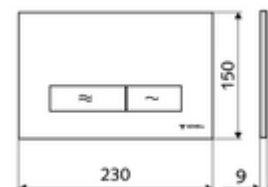

Artikelnummer: 03 122 06 99

Spoeling met twee volumes. Bediening bovenaan of vooraan.

Technische gegevens

- Werkstof: Kunststof
- Oppervlak: Frontplaat Chroom
- Afmetingen frontplaat: B 230 mm x H 150 mm x D 9 mm

Leveringsgegevens

- Gewicht: 0,40 kg/Stuks
- Verpakkingseenheid: 1

Gecombineerd met

WC-Module MONTUS Flow	Artikelnr.: 03 038 00 99	of
WC-module MONTUS Flow H	Artikelnr.: 03 037 00 99	of
WC-Module MONTUS	Artikelnr.: 03 056 00 99	of
WC-Module MONTUS	Artikelnr.: 03 057 00 99	of
WC-Module MONTUS	Artikelnr.: 03 066 00 99	of
WC-Module MONTUS	Artikelnr.: 03 060 00 99	of
WC-Module MONTUS	Artikelnr.: 03 061 00 99	of
WC-Module MONTUS	Artikelnr.: 03 058 00 99	of
WC-Module MONTUS	Artikelnr.: 03 059 00 99	of
Inbouw-WC spoelreservoir MONTUS	Artikelnr.: 03 073 00 99	of