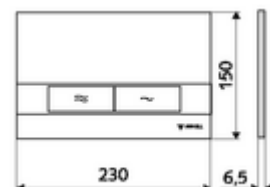

Artikelnummer: 03 120 64 99

Spoeling met twee volumes. Bediening bovenaan of vooraan.

Technische gegevens

- Werkstof: Kunststof
- Oppervlak: Frontplaat Mat chroom
- Afmetingen frontplaat: B 230 mm x H 150 mm x D 6,5 mm

Leveringsgegevens

- Gewicht: 0,41 kg/Stuks
- Verpakkingseenheid: 1

Gecombineerd met

WC-Module MONTUS Flow	Artikelnr.: 03 038 00 99	of
WC-module MONTUS Flow H	Artikelnr.: 03 037 00 99	of
WC-Module MONTUS	Artikelnr.: 03 056 00 99	of
WC-Module MONTUS	Artikelnr.: 03 057 00 99	of
WC-Module MONTUS	Artikelnr.: 03 066 00 99	of
WC-Module MONTUS	Artikelnr.: 03 060 00 99	of
WC-Module MONTUS	Artikelnr.: 03 061 00 99	of
WC-Module MONTUS	Artikelnr.: 03 058 00 99	of
WC-Module MONTUS	Artikelnr.: 03 059 00 99	of
Inbouw-WC spoelreservoir MONTUS	Artikelnr.: 03 073 00 99	of