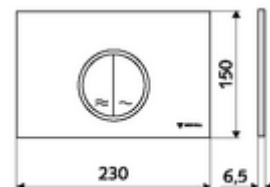

Artikelnummer: 03 119 64 99

Spoeling met twee volumes. Bediening bovenaan of vooraan.

Technische gegevens

- Werkstof: Kunststof
- Oppervlak: Frontplaat Mat chroom
- Afmetingen frontplaat: B 230 mm x H 150 mm x D 6,5 mm

Leveringsgegevens

- Gewicht: 0,39 kg/Stuks
- Verpakkingseenheid: 1

Gecombineerd met

WC-Module MONTUS Flow	Artikelnr.: 03 038 00 99	of
WC-module MONTUS Flow H	Artikelnr.: 03 037 00 99	of
WC-Module MONTUS	Artikelnr.: 03 056 00 99	of
WC-Module MONTUS	Artikelnr.: 03 057 00 99	of
WC-Module MONTUS	Artikelnr.: 03 066 00 99	of
WC-Module MONTUS	Artikelnr.: 03 060 00 99	of
WC-Module MONTUS	Artikelnr.: 03 061 00 99	of
WC-Module MONTUS	Artikelnr.: 03 058 00 99	of
WC-Module MONTUS	Artikelnr.: 03 059 00 99	of
Inbouw-WC spoelreservoir MONTUS	Artikelnr.: 03 073 00 99	of