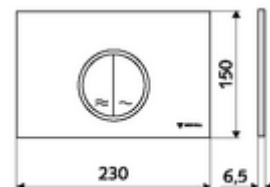

Artikelnummer: 03 119 15 99

Spoeling met twee volumes. Bediening bovenaan of vooraan.

Technische gegevens

- Werkstof: Kunststof
- Oppervlak: Frontplaat Wit
- Afmetingen frontplaat: B 230 mm x H 150 mm x D 6,5 mm

Leveringsgegevens

- Gewicht: 0,38 kg/Stuks
- Verpakkingseenheid: 1

Gecombineerd met

WC-Module MONTUS Flow	Artikelnr.: 03 038 00 99	of
WC-module MONTUS Flow H	Artikelnr.: 03 037 00 99	of
WC-Module MONTUS	Artikelnr.: 03 056 00 99	of
WC-Module MONTUS	Artikelnr.: 03 057 00 99	of
WC-Module MONTUS	Artikelnr.: 03 066 00 99	of
WC-Module MONTUS	Artikelnr.: 03 060 00 99	of
WC-Module MONTUS	Artikelnr.: 03 061 00 99	of
WC-Module MONTUS	Artikelnr.: 03 058 00 99	of
WC-Module MONTUS	Artikelnr.: 03 059 00 99	of
Inbouw-WC spoelreservoir MONTUS	Artikelnr.: 03 073 00 99	of