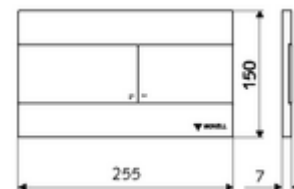

Artikelnummer: 03 070 28 99

WC-Bedieningsplaat MONTUS PLACE

Spoeling met twee volumes. Met braille-opschrift. Bediening bovenaan of vooraan.

Technische gegevens

- Werkstof: Kunststof, Roestvrij staal
- Oppervlak: Frontplaat Roestvrij staal geborsteld
- Afmetingen frontplaat: B 255 mm x H 150 mm x D 7 mm

Leveringsgegevens

- Gewicht: 0,68 kg/Stuks
- Verpakkingseenheid: 1

Gecombineerd met

WC-Module MONTUS Flow	Artikelnr.: 03 038 00 99	of
WC-module MONTUS Flow H	Artikelnr.: 03 037 00 99	of
WC-Module MONTUS	Artikelnr.: 03 056 00 99	of
WC-Module MONTUS	Artikelnr.: 03 057 00 99	of
WC-Module MONTUS	Artikelnr.: 03 066 00 99	of
WC-Module MONTUS	Artikelnr.: 03 061 00 99	of
WC-Module MONTUS	Artikelnr.: 03 058 00 99	of
WC-Module MONTUS	Artikelnr.: 03 059 00 99	of
Inbouw-WC spoelreservoir MONTUS	Artikelnr.: 03 073 00 99	of