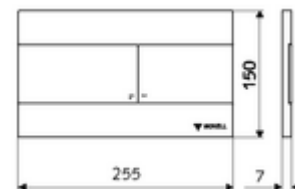

Artikelnummer: 03 070 28 99

Spoeling met twee volumes. Met braille-opschrift. Bediening bovenaan of vooraan.

Technische gegevens

- Werkstof: Kunststof, Roestvrij staal
- Oppervlak: Frontplaat Roestvrij staal geborsteld
- Afmetingen frontplaat: B 255 mm x H 150 mm x D 7 mm

Leveringsgegevens

- Gewicht: 0,68 kg/Stuks
- Verpakkingseenheid: 1

Gecombineerd met

WC-Module MONTUS Flow	Artikelnr.: 03 038 00 99	of
WC-module MONTUS Flow H	Artikelnr.: 03 037 00 99	of
WC-Module MONTUS	Artikelnr.: 03 056 00 99	of
WC-Module MONTUS	Artikelnr.: 03 057 00 99	of
WC-Module MONTUS	Artikelnr.: 03 066 00 99	of
WC-Module MONTUS	Artikelnr.: 03 061 00 99	of
WC-Module MONTUS	Artikelnr.: 03 058 00 99	of
WC-Module MONTUS	Artikelnr.: 03 059 00 99	of
Inbouw-WC spoelreservoir MONTUS	Artikelnr.: 03 073 00 99	of