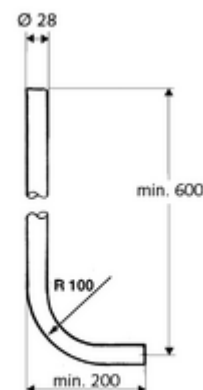

Artikelnummer: 03 209 06 99

WC spoelbuisgarnituur

Volgens DIN 3267.

Leveringsomvang

- Wc-binnenmof
- Wc-spoelbuis \varnothing 28 x 1 mm
- Wc-spoelbuisbeugel

Technische gegevens

- Werkstof: Spoelbuis Messing
- Oppervlak: Chrom

Leveringsgegevens

- Gewicht: 0,55 kg/Stuks
- Verpakkingseenheid: 1

Aanbevolen gerelateerde artikelen

Opbouw-WC drukspoeler SCHELLOMAT Basic , DN 20	Artikelnr.: 02 247 06 99 of
Opbouw-WC drukspoeler SCHELLOMAT Basic SV, DN 20	Artikelnr.: 02 248 06 99 of
Opbouw-WC drukspoeler SCHELLOMAT Silent Eco, DN 20	Artikelnr.: 02 249 06 99 of
Opbouw-WC drukspoeler SCHELLOMAT Silent Eco SV, DN 20	Artikelnr.: 02 250 06 99 of
Opbouw-WC drukspoeler SCHELLOMAT , DN 20	Artikelnr.: 02 202 06 99 of
Opbouw-WC drukspoeler SCHELLOMAT , DN 20	Artikelnr.: 02 238 06 99 of
Opbouw-WC drukspoeler SCHELLOMAT , DN 15	Artikelnr.: 02 216 06 99 of
Opbouw-WC drukspoeler SCHELLOMAT , DN 20	Artikelnr.: 02 204 06 99 of
WC spoelkraan SCHELLOMAT	Artikelnr.: 02 702 06 99 of
WC spoelkraan SCHELLOMAT	Artikelnr.: 02 703 06 99 of