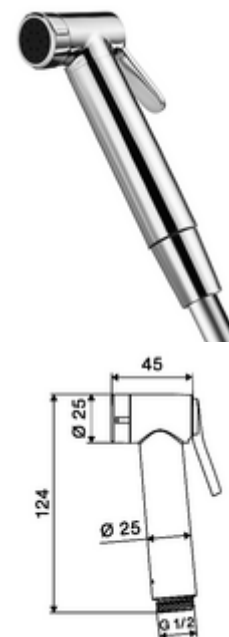

Artikelnummer: 03 148 06 99

Bidet handdouche Premium set

Leveringsomvang

- Bidet-douche Premium
 - Waterstop
 - Debietbegrenzer
- Doucheslang met verdraaibescherming
- Wandhouder
- Bevestigingsmateriaal

Technische gegevens

- Debiet bij 3 bar: 6 l/min
- Werkdruk: 0,5 - 5,0 bar
- Max. rustdruk: 6 bar
- Aansluiting: DN 15 G 1/2 V
- Werkstof: Handdouche Messing, Wandhouder Kunststof
- Oppervlak: Handdouche Chroom, Wandhouder Chroom
- Lengte doucheslang: 1200 mm

Leveringsgegevens

- Gewicht: 0,58 kg/Stuks
- Verpakkingseenheid: 1

Aanbevolen gerelateerde artikelen

| | |
|--|--------------------------|
| Combinatie haakse-kraan COMFORT | Artikelnr.: 03 570 06 99 |
| Haakse-kraan met regelfunctie | Artikelnr.: 05 346 06 99 |
| Haakse-kraan met regelfunctie COMFORT | Artikelnr.: 05 217 06 99 |
| Haakse-kraan met regelfunctie COMFORT met filter | Artikelnr.: 05 431 06 99 |
| Buisbeluchter | Artikelnr.: 28 612 06 99 |
| Buisbeluchter | Artikelnr.: 28 617 06 99 |