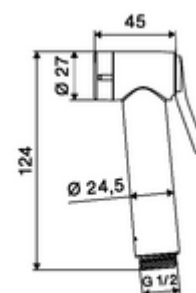

Artikelnummer: 03 146 06 99

Bidet handdouche Trend set

Leveringsomvang

- Bidet-douche Trend
  - Waterstop
  - Debietbegrenzer
- Doucheslang met verdraaibescherming
- Wandhouder
- Bevestigingsmateriaal

Technische gegevens

- Debiet bij 3 bar: 6 l/min
- Werkdruk: 0,5 - 5,0 bar
- Max. rustdruk: 6 bar
- Aansluiting: DN 15 G 1/2 V
- Werkstof: Handdouche Kunststof, Wandhouder Kunststof
- Oppervlak: Handdouche Chroom, Wandhouder Chroom
- Lengte doucheslang: 1200 mm

Leveringsgegevens

- Gewicht: 0,44 kg/Stuks
- Verpakkingseenheid: 1

Aanbevolen gerelateerde artikelen

Combinatie haakse-kraan COMFORT	Artikelnr.: 03 570 06 99
Haakse-kraan met regelfunctie	Artikelnr.: 05 346 06 99
Haakse-kraan met regelfunctie COMFORT	Artikelnr.: 05 217 06 99
Haakse-kraan met regelfunctie COMFORT met filter	Artikelnr.: 05 431 06 99
Buisbeluchter	Artikelnr.: 28 612 06 99
Buisbeluchter	Artikelnr.: 28 617 06 99

Montage-instructies

- Houd bij de montage rekening met de plaatselijke voorschriften en specificaties.