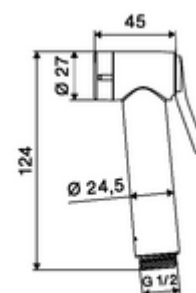

Artikelnummer: 03 145 06 99

Bidet handdouche Trend set

Leveringsomvang

- Bidet-douche Trend
  - Waterstop
  - Debietbegrenzer
- Doucheslang met verdraaibescherming
- Wandhouder
- Bevestigingsmateriaal

Technische gegevens

- Debiet bij 3 bar: 6 l/min
- Werkdruk: 0,5 - 5,0 bar
- Max. rustdruk: 6 bar
- Aansluiting: DN 15 G 1/2 V
- Werkstof: Handdouche Kunststof, Wandhouder Kunststof
- Oppervlak: Handdouche Chroom, Wandhouder Chroom
- Lengte doucheslang: 900 mm

Leveringsgegevens

- Gewicht: 0,25 kg/Stuks
- Verpakkingseenheid: 1

Aanbevolen gerelateerde artikelen

Combinatie haakse-kraan COMFORT	Artikelnr.: 03 570 06 99
Haakse-kraan met regelfunctie	Artikelnr.: 05 346 06 99
Haakse-kraan met regelfunctie COMFORT	Artikelnr.: 05 217 06 99
Haakse-kraan met regelfunctie COMFORT met filter	Artikelnr.: 05 431 06 99
Buisbeluchter	Artikelnr.: 28 612 06 99
Buisbeluchter	Artikelnr.: 28 617 06 99

Montage-instructies

- Houd bij de montage rekening met de plaatselijke voorschriften en specificaties.