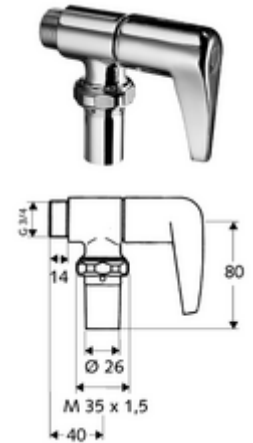

Artikelnummer: 02 702 06 99

WC spoelkraan SCHELLOMAT

Met bovendeele met hendel.

Technische gegevens

- Debiet bij 1 bar: 85 l/min
- Debiet bij 3 bar: 89 l/min
- Werkdruk: 1,2 - 5,0 bar
- Max. rustdruk: 10 bar
- Aansluiting spoelbuis: Ø 26 mm
- Aansluiting: DN 20 G 3/4 M
- Werkstof: Messing conform de Duitse drinkwaterverordening, Bediening Spuitgietzink
- Oppervlak: Chroom

Leveringsgegevens

- Gewicht: 0,55 kg/Stuks
- Verpakkingseenheid: 20

Aanbevolen gerelateerde artikelen

WC spoelbuisgarnituur

Artikelnr.: 03 209 06 99

of