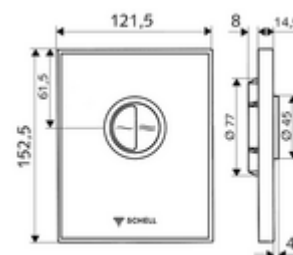

Artikelnummer: 02 826 00 99

WC-Bedieningsplaat AMBITION Eco

Glas. Spoeling met twee volumes. Voor SCHELL inbouw-wc-drukspoeler COMPACT II.

Leveringsomvang

- Design-bedieningsplaat van veiligheidsglas
  - Bedieningstoetsen voor spaar- en hoofdspoeling van spuitgietzink
- Zelfsluitende cartouche met automatische sproeikopreinigingsnaald
- Stuwschijf voor debietregeling
- Montageframe

Technische gegevens

- Spoeling met 2 volumes: Spaarspoeling 3 l, Hoofdspoeling 4,5 - 9,0 l
- Werkstof: Bediening Spuitgietzink, Frontplaat Veiligheidsglas (ESD), Frame Kunststof
- Oppervlak: Bediening Chroom, Frontplaat Zwart, Frame Chroom
- Afmetingen frontplaat: B 121,5 mm x H 152,5 mm x D 14,5 mm
- Certificaten: Watermark

Leveringsgegevens

- Gewicht: 0,88 kg/Stuks
- Verpakkingseenheid: 1

Noodzakelijke gerelateerde items

Inbouw-WC drukspoeler COMPACT II

Artikelnr.: 01 194 00 99

of

WC-Module MONTUS

Artikelnr.: 03 076 00 99

of

Opmerking

- Uitloopartikel, leverbaar tot einde voorraad