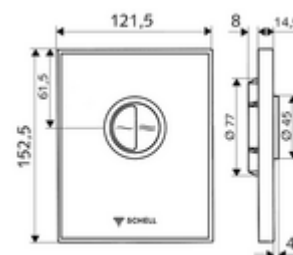

Artikelnummer: 02 826 00 99

WC-Bedieningsplaat AMBITION Eco

Glas. Spoeling met twee volumes. Voor SCHELL inbouw-wc-drukspoeler COMPACT II.

Leveringsomvang

- Design-bedieningsplaat van veiligheidsglas
 - Bedieningstoetsen voor spaar- en hoofdspoeling van spuitgietzink
- Zelfsluitende cartouche met automatische sproeikopreinigingsnaald
- Stuwschijf voor debietregeling
- Montageframe

Technische gegevens

- Spoeling met 2 volumes: Spaarspoeling 3 l, Hoofdspoeling 4,5 - 9,0 l
- Werkstof: Bediening Spuitgietzink, Frontplaat Veiligheidsglas (ESD), Frame Kunststof
- Oppervlak: Bediening Chrom, Frontplaat Zwart, Frame Chrom
- Afmetingen frontplaat: B 121,5 mm x H 152,5 mm x D 14,5 mm
- Certificaten: Watermark

Leveringsgegevens

- Gewicht: 0,88 kg/Stuks
- Verpakkingseenheid: 1

Noodzakelijke gerelateerde items

Inbouw-WC drukspoeler COMPACT II

Artikelnr.: 01 194 00 99

of

WC-Module MONTUS

Artikelnr.: 03 076 00 99