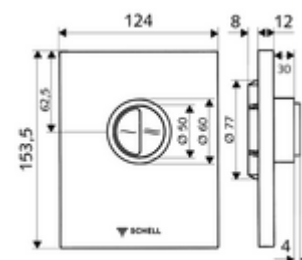

Artikelnummer: 02 825 06 99

WC-Bedieningsplaat EDITION Eco 100

Voor SCHELL inbouw-wc-drukspoeler COMPACT II met beperkte inbouwdiepte van 100 - 160 mm. Spoeling met twee volumes.

Leveringsomvang

- Bedieningsplaat
 - Bedieningstoetsen voor spaar- en hoofdspoeling
- Zelfsluitende cartouche met automatische sproeikopreinigingsnaald
- Stuwschijf voor debietregeling
- Montageframe

Technische gegevens

- Spoeling met 2 volumes: Spaarspoeling 3 l, Hoofdspoeling 4,5 - 9,0 l
- Werkstof: Kunststof
- Oppervlak: Chroom, Frontplaat Chroom
- Afmetingen frontplaat: B 124 mm x H 153,5 mm x D 12 mm

Leveringsgegevens

- Gewicht: 0,72 kg/Stuks
- Verpakkingseenheid: 1

Noodzakelijke gerelateerde items

Inbouw-WC drukspoeler COMPACT II

Artikelnr.: 01 194 00 99

Aanbevolen gerelateerde artikelen

WC-patroon EDITION Eco (geschikt voor LEED / BREEAM)