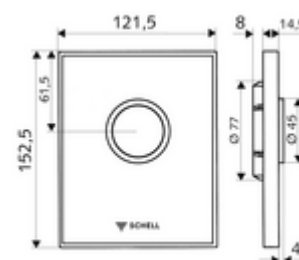

Artikelnummer: 02 819 00 99

WC-Bedieningsplaat AMBITION

Voor SCHELL inbouw-wc-drukspoeler COMPACT II.

Leveringsomvang

- Design-bedieningsplaat van veiligheidsglas
 - Bedieningstoets van messing
- Zelfsluitende cartouche met automatische sproeikopreinigingsnaald
- Stuwschijf voor debietregeling
- Montageframe

Technische gegevens

- Spoeling met 1 volume: 4,5 - 9,0 l
- Werkstof: Bediening Messing, Frontplaat Veiligheidsglas (ESD), Frame Kunststof
- Oppervlak: Bediening Chroom, Frontplaat Wit, Frame Chroom
- Afmetingen frontplaat: B 121,5 mm x H 152,5 mm x D 14,5 mm

Leveringsgegevens

- Gewicht: 0,79 kg/Stuks
- Verpakkingseenheid: 1

Noodzakelijke gerelateerde items

Inbouw-WC drukspoeler COMPACT II
WC-Module MONTUS

Artikelnr.: 01 194 00 99 of
Artikelnr.: 03 076 00 99 of