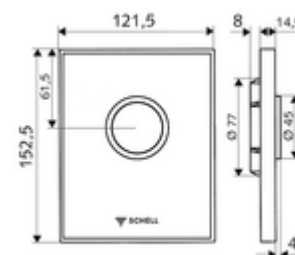

Artikelnummer: 02 818 00 99

WC-Bedieningsplaat AMBITION

Voor SCHELL inbouw-wc-drukspoeler COMPACT II.

Leveringsomvang

- Design-bedieningsplaat van veiligheidsglas
 - Bedieningstoets van messing
- Zelfsluitende cartouche met automatische sproeikopreinigingsnaald
- Stuwschijf voor debietregeling
- Montageframe

Technische gegevens

- Spoeling met 1 volume: 4,5 - 9,0 l
- Werkstof: Bediening Messing, Frontplaat Veiligheidsglas (ESD), Frame Kunststof
- Oppervlak: Bediening Chroom, Frontplaat Zwart, Frame Chroom
- Afmetingen frontplaat: B 121,5 mm x H 152,5 mm x D 14,5 mm

Leveringsgegevens

- Gewicht: 0,79 kg/Stuks
- Verpakkingseenheid: 1

Noodzakelijke gerelateerde items

Inbouw-WC drukspoeler COMPACT II
WC-Module MONTUS

Artikelnr.: 01 194 00 99 of
Artikelnr.: 03 076 00 99 of