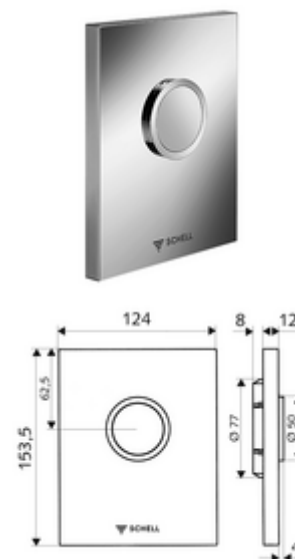

Artikelnummer: 02 815 15 99

Voor SCHELL inbouw-wc-drukspoeler COMPACT II ND. Lage druk vanaf 0,8 bar.

Leveringsomvang

- Design-bedieningsplaat
 - Bedieningstoets
- Zelfsluitende cartouche lage druk met automatische sproeikopreinigingsnaald
- Stuwschijf voor debietregeling
- Montageframe

Technische gegevens

- Spoeling met 1 volume: 4,5 - 6,0 l
- Werkstof: Bediening Kunststof, Frontplaat Kunststof
- Oppervlak: Bediening Alpenwit, Frontplaat Alpenwit
- Afmetingen frontplaat: B 124 mm x H 153,5 mm x D 12 mm

Leveringsgegevens

- Gewicht: 0,62 kg/Stuks
- Verpakkingseenheid: 1

Noodzakelijke gerelateerde items

Inbouw-WC drukspoeler COMPACT II ND

Artikelnr.: 01 137 00 99

Opmerking

- Uitloopartikel, leverbaar tot einde voorraad