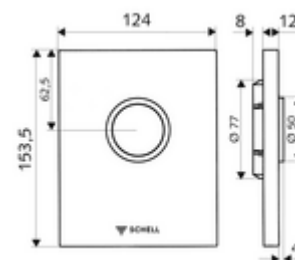

## WC-Betätigungsplatte EDITION ND

Voor SCHELL inbouw-wc-drukspoeler COMPACT II ND. Lage druk vanaf 0,8 bar.

### Leveringsomvang

- Design-bedieningsplaat
  - Bedieningstoets
- Zelfsluitende cartouche lage druk met automatische sproeikopreinigingsnaald
- Stuwschijf voor debietregeling
- Montageframe

### Technische gegevens

- Spoeling met 1 volume: 4,5 - 6,0 l
- Werkstof: Bediening Kunststof, Frontplaat Kunststof
- Oppervlak: Bediening Alpenwit, Frontplaat Alpenwit
- Afmetingen frontplaat: B 124 mm x H 153,5 mm x D 12 mm