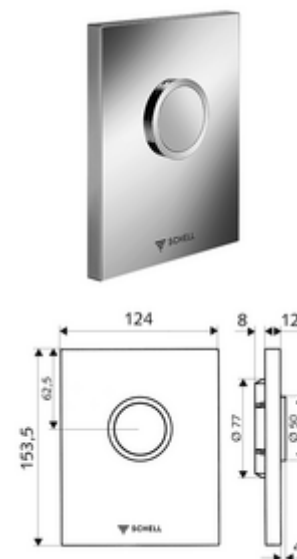

Artikelnummer: 02 815 06 99

WC-Bedieningsplaat EDITION ND

Voor SCHELL inbouw-wc-drukspoeler COMPACT II ND. Lage druk vanaf 0,8 bar.

Leveringsomvang

Design-bedieningsplaat

Bedieningstoets

Zelfsluitende cartouche lage druk met automatische sproeikopreinigingsnaald

Stuwschijf voor debietregeling

Montageframe

Technische gegevens

- Spoeling met 1 volume: 4,5 - 6,0 l
- Werkstof: Bediening Kunststof; Frontplaat Kunststof
- Oppervlak: Bediening Chroom; Frontplaat Chroom
- Afmetingen frontplaat: B 124 mm x H 153,5 mm x D 12 mm

Leveringsgegevens

- Gewicht: 0,61 kg/Stuks
- Verpakkingseenheid: 1

Noodzakelijke gerelateerde items

Inbouw-WC drukspoeler COMPACT II ND

Artikelnr.: 01 137 00 99

Opmerking

- Uitloopartikel, leverbaar tot einde voorraad