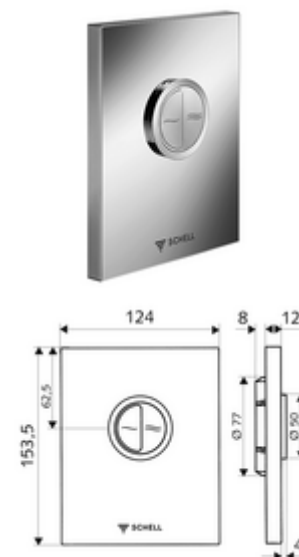

Artikelnummer: 02 814 06 99

WC-Bedieningsplaat EDITION Eco ND

Voor SCHELL inbouw-wc-drukspoeler COMPACT II ND. Lage druk vanaf 0,8 bar.
Spoeling met twee volumes.

Leveringsomvang

Design-bedieningsplaat

Bedieningstoetsen voor spaar- en hoofdspoeling

Zelfsluitende cartouche lage druk met automatische sproeikopreinigingsnaald

Stuwschijf voor debietregeling

Montageframe

Technische gegevens

- Spoeling met 2 volumes: Spaarspoeling 3 l, Hoofdspoeling 4,5 - 6,0 l
- Werkstof: Bediening Kunststof; Frontplaat Kunststof
- Oppervlak: Bediening Chroom; Frontplaat Chroom
- Afmetingen frontplaat: B 124 mm x H 153,5 mm x D 12 mm
- Certificaten: Watermark

Leveringsgegevens

- Gewicht: 0,74 kg/Stuks
- Verpakkingseenheid: 1

Noodzakelijke gerelateerde items

Inbouw-WC drukspoeler COMPACT II ND

Artikelnr.: 01 137 00 99