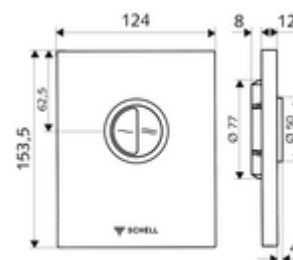

Artikelnummer: 02 805 28 99

WC-Bedieningsplaat EDITION Eco Vandalismebestendige uitvoering

Voor SCHELL inbouw-wc-drukspoeler COMPACT II. Spoeling met twee volumes.

Leveringsomvang

- Design-bedieningsplaat
  - Bedieningstoetsen voor spaar- en hoofdspoeling
- Zelfsluitende cartouche met automatische sproeikopreinigungsnaald
- Stuwschijf voor debietregeling
- Montageframe

Technische gegevens

- Spoeling met 2 volumes: Spaarspoeling 3 l, Hoofdspoeling 4,5 - 9,0 l
- Werkstof: Bediening Smitgietzink, Frontplaat Roestvrij staal
- Oppervlak: Bediening Chrom, Frontplaat Roestvrij staal geborsteld
- Afmetingen frontplaat: B 120 mm x H 150 mm x D 12 mm

Leveringsgegevens

- Gewicht: 0,83 kg/Stuks
- Verpakkingseenheid: 1

Noodzakelijke gerelateerde items

Inbouw-WC drukspoeler COMPACT II   Artikelnr.: 01 194 00 99   of
WC-Module MONTUS   Artikelnr.: 03 076 00 99   of

Aanbevolen gerelateerde artikelen

WC-patroon EDITION Eco (geschikt voor LEED / BREEAM)   Artikelnr.: 29 758 00 99