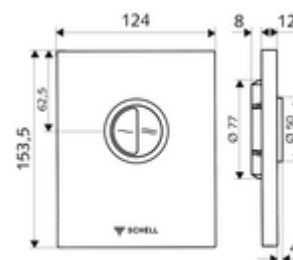

Artikelnummer: 02 805 28 99

WC-Bedieningsplaat EDITION Eco Vandalismebestendige uitvoering

Voor SCHELL inbouw-wc-drukspoeler COMPACT II. Spoeling met twee volumes.

Leveringsomvang

- Design-bedieningsplaat
 - Bedieningstoetsen voor spaar- en hoofdspoeling
- Zelfsluitende cartouche met automatische sproeikopreinigungsnaald
- Stuwschijf voor debietregeling
- Montageframe

Technische gegevens

- Spoeling met 2 volumes: Spaarspoeling 3 l, Hoofdspoeling 4,5 - 9,0 l
- Werkstof: Bediening Smitgietzink, Frontplaat Roestvrij staal
- Oppervlak: Bediening Chrom, Frontplaat Roestvrij staal geborsteld
- Afmetingen frontplaat: B 120 mm x H 150 mm x D 12 mm

Leveringsgegevens

- Gewicht: 0,83 kg/Stuks
- Verpakkingseenheid: 1

Noodzakelijke gerelateerde items

Inbouw-WC drukspoeler COMPACT II Artikelnr.: 01 194 00 99 of
WC-Module MONTUS Artikelnr.: 03 076 00 99 of