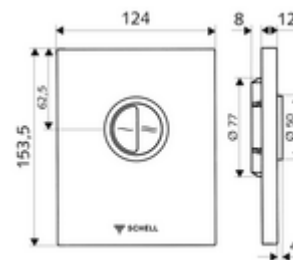

Artikelnummer: 02 805 28 99

WC-Bedieningsplaat EDITION Eco Vandalismebestendige uitvoering

Voor SCHELL inbouw-wc-drukspoeler COMPACT II. Spoeling met twee volumes.

Leveringsomvang

- Design-bedieningsplaat
 - Bedieningstoetsen voor spaar- en hoofdspoeling
- Zelfsluitende cartouche met automatische sproeikopreinigungsnaald
- Stuwschijf voor debietregeling
- Montageframe

Technische gegevens

- Spoeling met 2 volumes: Spaarspoeling 3 l, Hoofdspoeling 4,5 - 9,0 l
- Werkstof: Bediening Spuitgietzink, Frontplaat Roestvrij staal
- Oppervlak: Bediening Chrom, Frontplaat Roestvrij staal geborsteld
- Afmetingen frontplaat: B 120 mm x H 150 mm x D 12 mm

Leveringsgegevens

- Gewicht: 0,83 kg/Stuks
- Verpakkingseenheid: 1

Noodzakelijke gerelateerde items

Inbouw-WC drukspoeler COMPACT II Artikelnr.: 01 194 00 99 of
WC-Module MONTUS Artikelnr.: 03 076 00 99 of