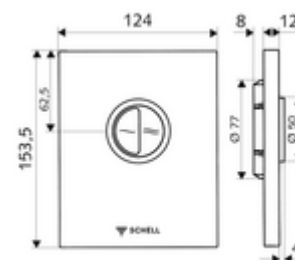

Artikelnummer: 02 804 15 99

WC-Bedieningsplaat EDITION Eco

Voor SCHELL inbouw-wc-drukspoeler COMPACT II. Spoeling met twee volumes.

Leveringsomvang

- Design-bedieningsplaat
  - Bedieningstoetsen voor spaar- en hoofdspoeling
- Zelfsluitende cartouche met automatische sproeikopreinigingsnaald
- Stuwschijf voor debietregeling
- Montageframe

Technische gegevens

- Spoeling met 2 volumes: Spaarspoeling 3 l, Hoofdspoeling 4,5 - 9,0 l
- Werkstof: Kunststof
- Oppervlak: Alpenwit; Frontplaat Alpenwit
- Afmetingen frontplaat: B 124 mm x H 153,5 mm x D 12 mm

Leveringsgegevens

- Gewicht: 0,69 kg/Stuks
- Verpakkingseenheid: 1

Noodzakelijke gerelateerde items

Inbouw-WC drukspoeler COMPACT II   Artikelnr.: 01 194 00 99   of
WC-Module MONTUS   Artikelnr.: 03 076 00 99   of

Aanbevolen gerelateerde artikelen

WC-patroon EDITION Eco (geschikt voor LEED / BREEAM)   Artikelnr.: 29 758 00 99