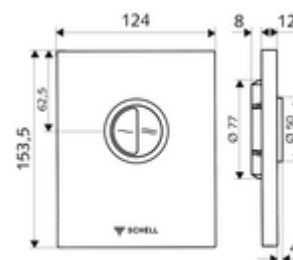

Artikelnummer: 02 804 15 99

WC-Bedieningsplaat EDITION Eco

Voor SCHELL inbouw-wc-drukspoeler COMPACT II. Spoeling met twee volumes.

Leveringsomvang

- Design-bedieningsplaat
  - Bedieningstoetsen voor spaar- en hoofdspoeling
- Zelfsluitende cartouche met automatische sproeikopreinigingsnaald
- Stuwschijf voor debietregeling
- Montageframe

Technische gegevens

- Spoeling met 2 volumes: Spaarspoeling 3 l, Hoofdspoeling 4,5 - 9,0 l
- Werkstof: Kunststof
- Oppervlak: Alpenwit, Frontplaat Alpenwit
- Afmetingen frontplaat: B 124 mm x H 153,5 mm x D 12 mm

Leveringsgegevens

- Gewicht: 0,69 kg/Stuks
- Verpakkingseenheid: 1

Noodzakelijke gerelateerde items

Inbouw-WC drukspoeler COMPACT II   Artikelnr.: 01 194 00 99   of
WC-Module MONTUS   Artikelnr.: 03 076 00 99   of

Aanbevolen gerelateerde artikelen

WC-patroon EDITION Eco (geschikt voor LEED / BREEAM)   Artikelnr.: 29 758 00 99