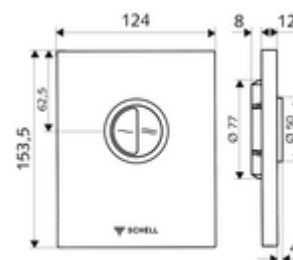

Artikelnummer: 02 804 06 99

WC-Bedieningsplaat EDITION Eco

Voor SCHELL inbouw-wc-drukspoeler COMPACT II. Spoeling met twee volumes.

Leveringsomvang

- Design-bedieningsplaat
  - Bedieningstoetsen voor spaar- en hoofdspoeling
- Zelfsluitende cartouche met automatische sproeikopreinigingsnaald
- Stuwschijf voor debietregeling
- Montageframe

Technische gegevens

- Spoeling met 2 volumes: Spaarspoeling 3 l, Hoofdspoeling 4,5 - 9,0 l
- Werkstof: Kunststof
- Oppervlak: Chroom, Frontplaat Chroom
- Afmetingen frontplaat: B 124 mm x H 153,5 mm x D 12 mm

Leveringsgegevens

- Gewicht: 0,60 kg/Stuks
- Verpakkingseenheid: 1

Noodzakelijke gerelateerde items

Inbouw-WC drukspoeler COMPACT II   Artikelnr.: 01 194 00 99   of
WC-Module MONTUS   Artikelnr.: 03 076 00 99   of

Aanbevolen gerelateerde artikelen

WC-patroon EDITION Eco (geschikt voor LEED / BREEAM)   Artikelnr.: 29 758 00 99