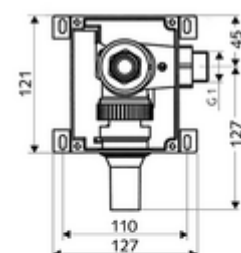

Artikelnummer: 01 137 00 99

Inbouw-WC drukspoeler COMPACT II ND

Geluidsarme inbouwdruckspoeler met lage druk. Voor de combinatie met alle SCHELL wc-sturingen/-bedieningsplaten ND. Volgens DIN EN 12541. Afsluitkraan binnenin.

Leveringsomvang

- Masterbox
  - Buisonderbreker (EN 12541)
  - Inbouw-spoelkraan COMPACT II LD, met afsluitkraan en spoelplug
  - Ruwbouwdoo
- Werfdeksel
- In hoogte instelbare spoelbuis met bouwstop

Technische gegevens

- Werkdruk: 0,8 - 2,5 bar
- Aansluiting: DN 25 G 1 M (rechts)
- Uitgang: Spoelbuis Ø 45 mm
- Debiet: 1,4 l/s
- Werkstof: Behuizing Kunststof, Watertraject Ontzinkingsbestendig messing conform de Duitse drinkwaterverordening
- Certificaten: dr, Watermark, WELS

Leveringsgegevens

- Gewicht: 1,67 kg/Stuks
- Verpakkingseenheid: 1

Noodzakelijke gerelateerde items

WC-Bedieningsplaat EDITION ND	Artikelnr.: 02 815 06 99	of
WC-Bedieningsplaat EDITION ND	Artikelnr.: 02 815 15 99	of
WC-Bedieningsplaat EDITION ND	Artikelnr.: 02 815 28 99	of
WC-Bedieningsplaat EDITION Eco ND	Artikelnr.: 02 814 06 99	of
WC-Bedieningsplaat EDITION Eco ND	Artikelnr.: 02 814 15 99	of
WC-Bedieningsplaat EDITION Eco ND	Artikelnr.: 02 814 28 99	of
WC-Bedieningsplaat EDITION Eco ND 100	Artikelnr.: 02 824 06 99	of