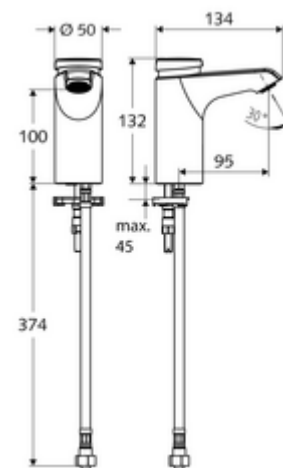

Artikelnummer: 02 158 06 99

Zelfsluitende wastafelkraan XERIS SC HD-K small - hoge druk koud water / voorgemengd water

Manuele activering met automatische sluiting. Eenvoudige looptijdinstelling.

Leveringsomvang

- Zelfsluitende eengatskraan
 - Vandalismebestendige volledig metalen behuizing
 - Zelfsluitende cartouche SC II
 - Straalregelaar
- Flexibele aansluitslang Clean-Fix S G 3/8 V x 380 mm, met voorfilter
- Bevestigingsmateriaal voor montage wastafel

Technische gegevens

- Looptijd: 2 - 15 s instelbaar (7 s Fabrieksinstelling)
- S_Durchfluss: max. 5 l/min drukonafhankelijk
- Werkdruk: 1,0 - 5,0 bar
- Max. rustdruk: 8 bar
- Max. werkingstemperatuur: 70 °C (80 °C voor thermische desinfectie)
- Aansluiting: G 3/8 V
- Werkstof: Behuizing Messing conform de Duitse drinkwaterverordening
- Oppervlak: Chroom
- Certificaten: PA-IX 29071/IO
- Geluidsklasse: I
- Debietsklasse: O

Leveringsgegevens

- Gewicht: 1,77 kg/Stuks
- Verpakkingseenheid: 1

Aanbevolen gerelateerde artikelen

Haakse-kraan met regelfunctie COMFORT met filter	Artikelnr.: 05 430 06 99
Wastafelafvoerplug OPEN	Artikelnr.: 02 002 06 99 of
Wastafelafvoerplug PUSH OPEN	Artikelnr.: 02 000 06 99 of