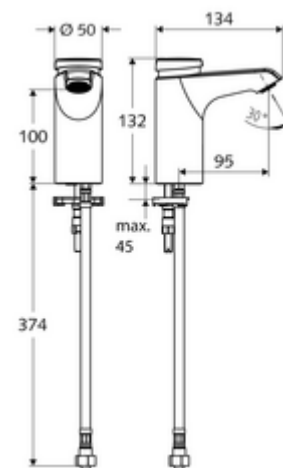

Artikelnummer: 02 158 06 99

Zelfsluitende wastafelkraan XERIS SC HD-K small - hoge druk koud water / voorgemengd water

Manuele activering met automatische sluiting. Eenvoudige looptijdinstelling.

Leveringsomvang

- Zelfsluitende eengatskraan
  - Vandalismebestendige volledig metalen behuizing
  - Zelfsluitende cartouche SC II
  - Straalregelaar
- Flexibele aansluitslang Clean-Fix S G 3/8 V x 380 mm, met voorfilter
- Bevestigingsmateriaal voor montage wastafel

Technische gegevens

- Looptijd: 2 - 15 s instelbaar (7 s Fabrieksinstelling)
- S_Durchfluss: max. 5 l/min drukonafhankelijk
- Werkdruk: 1,0 - 5,0 bar
- Max. rustdruk: 8 bar
- Max. werkingstemperatuur: 70 °C (80 °C voor thermische desinfectie)
- Aansluiting: G 3/8 V
- Werkstof: Behuizing Messing conform de Duitse drinkwaterverordening
- Oppervlak: Chroom
- Certificaten: PA-IX 29071/IO
- Geluidsklasse: I
- Debietsklasse: O

Leveringsgegevens

- Gewicht: 1,77 kg/Stuks
- Verpakkingseenheid: 1

Aanbevolen gerelateerde artikelen

Haakse-kraan met regelfunctie COMFORT met filter	Artikelnr.: 05 430 06 99
Wastafelafvoerplug OPEN	Artikelnr.: 02 002 06 99 of
Wastafelafvoerplug PUSH OPEN	Artikelnr.: 02 000 06 99 of

Opmerking

- Nicht geeignet für Durchlauferhitzer und Kleinspeicher.