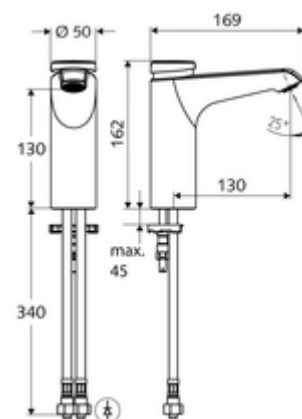

Leveringsgegevens

- Gewicht: 2,05 kg/Stuks
- Verpakkingseenheid: 1

Aanbevolen gerelateerde artikelen

Haakse-kraan thermostaat	Artikelnr.: 09 414 06 99
Drukevenwichtventiel PBV	Artikelnr.: 06 558 12 99
Haakse-kraan met regelfunctie COMFORT met filter	Artikelnr.: 05 430 06 99
Wastafelafvoerplug OPEN	Artikelnr.: 02 002 06 99 of
Wastafelafvoerplug PUSH OPEN	Artikelnr.: 02 000 06 99 of

Opmerking

- Nicht geeignet für Durchlauferhitzer und Kleinspeicher.