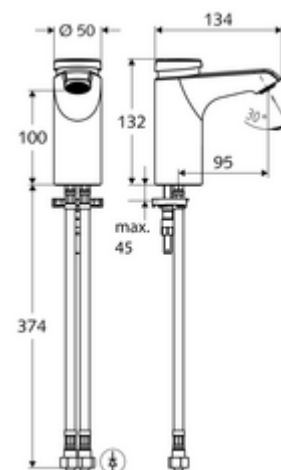

Artikelnummer: 02 156 06 99

Zelfsluitende wastafelkraan XERIS SC HD-M small - hoge druk mengwater

Manuele activering met automatische sluiting. Eenvoudige looptijdinstelling.

Leveringsomvang

- Zelfsluitende eengatskraan
  - Zelfsluitende cartouche SC II met heetwaterbegrenzing
  - Vandalismebestendige volledig metalen behuizing
  - Straalregelaar
- 2 flexibele aansluitslangen Clean-Fix S G 3/8 V x 380 mm, met geïntegreerde terugslagklep (EN 1717: EB) en voorfilter
- Bevestigingsmateriaal voor montage wastafel

Technische gegevens

- Looptijd: 2 - 15 s instelbaar (7 s Fabrieksinstelling)
- S_Durchfluss: max. 5 l/min drukonafhankelijk
- Werkdruk: 1,0 - 5,0 bar
- Max. rustdruk: 8 bar
- Max. werkingstemperatuur: 70 °C (80 °C voor thermische desinfectie)
- Aansluiting: 2x G 3/8 V
- Werkstof: Behuizing Messing conform de Duitse drinkwaterverordening
- Oppervlak: Chrom
- Certificaten: PA-IX 29071/IO, Belgaqua
- Geluidsklasse: I
- Debietsklasse: O

Leveringsgegevens

- Gewicht: 1,85 kg/Stuks
- Verpakkingseenheid: 1

Aanbevolen gerelateerde artikelen

Haakse-kraan thermostaat	Artikelnr.: 09 414 06 99
Drukevenwichtventiel PBV	Artikelnr.: 06 558 12 99
Haakse-kraan met regelfunctie COMFORT met filter	Artikelnr.: 05 430 06 99
Wastafelafvoerplug OPEN	Artikelnr.: 02 002 06 99 of
Wastafelafvoerplug PUSH OPEN	Artikelnr.: 02 000 06 99 of

Opmerking

- Nicht geeignet für Durchlauferhitzer und Kleinspeicher.