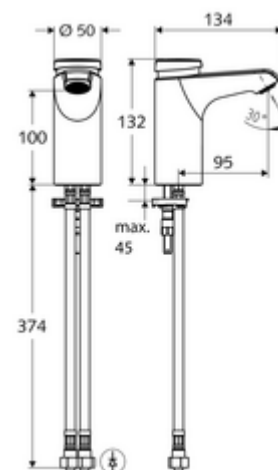

### Leveringsomvang

- Zelfsluitende eengatskraan
  - Zelfsluitende cartouche SC II met heetwaterbegrenzing
  - Vandalismebestendige volledig metalen behuizing
  - Straalregelaar
- 2 flexibele aansluitslangen Clean-Fix S G 3/8 V x 380 mm, met geïntegreerde terugslagklep (EN 1717: EB) en voorfilter
- Bevestigingsmateriaal voor montage wastafel

### Aanbevolen gerelateerde artikelen

|  |                             |
|--|-----------------------------|
| Haakse-kraan thermostaat                         | Artikelnr.: 09 414 06 99    |
| Drukevenwichtventiel PBV                         | Artikelnr.: 06 558 12 99    |
| Haakse-kraan met regelfunctie COMFORT met filter | Artikelnr.: 05 430 06 99    |
| Wastafelafvoerplug OPEN                          | Artikelnr.: 02 002 06 99 of |
| Wastafelafvoerplug PUSH OPEN                     | Artikelnr.: 02 000 06 99 of |