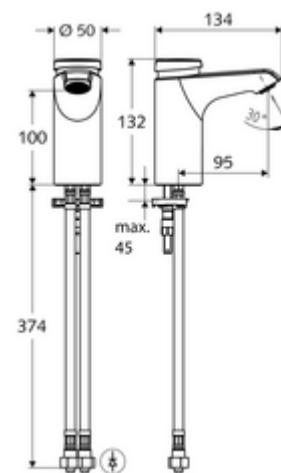

Artikelnummer: 02 156 06 99

Zelfsluitende wastafelkraan XERIS SC HD-M small - hoge druk mengwater

Manuele activering met automatische sluiting. Eenvoudige looptijdinstelling.

Leveringsomvang

- Zelfsluitende eengatskraan
  - Zelfsluitende cartouche SC II met heetwaterbegrenzing
  - Vandalismebestendige volledig metalen behuizing
  - Straalregelaar
- 2 flexibele aansluitslangen Clean-Fix S G 3/8 V x 380 mm, met geïntegreerde terugslagklep (EN 1717: EB) en voorfilter
- Bevestigingsmateriaal voor montage wastafel

Technische gegevens

- Looptijd: 2 - 15 s instelbaar (7 s Fabrieksinstelling)
- S_Durchfluss: max. 5 l/min drukonafhankelijk
- Werkdruk: 1,0 - 5,0 bar
- Max. rustdruk: 8 bar
- Max. werkingstemperatuur: 70 °C (80 °C voor thermische desinfectie)
- Aansluiting: 2x G 3/8 V
- Werkstof: Behuizing Messing conform de Duitse drinkwaterverordening
- Oppervlak: Chrom
- Certificaten: PA-IX 29071/IO, Belgaqua
- Geluidsklasse: I
- Debietsklasse: O

Leveringsgegevens

- Gewicht: 1,85 kg/Stuks
- Verpakkingseenheid: 1

Aanbevolen gerelateerde artikelen

Haakse-kraan thermostaat	Artikelnr.: 09 414 06 99
Drukevenwichtventiel PBV	Artikelnr.: 06 558 12 99
Haakse-kraan met regelfunctie COMFORT met filter	Artikelnr.: 05 430 06 99
Wastafelafvoerplug OPEN	Artikelnr.: 02 002 06 99 of
Wastafelafvoerplug PUSH OPEN	Artikelnr.: 02 000 06 99 of

Opmerking

- Nicht geeignet für Durchlauferhitzer und Kleinspeicher.