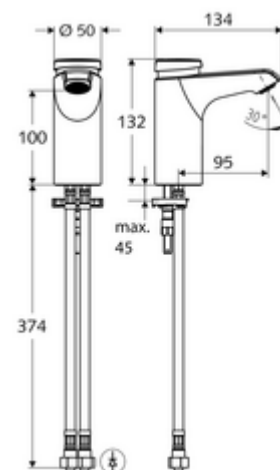

Artikelnummer: 02 156 06 99

Zelfsluitende wastafelkraan XERIS SC HD-M small - hoge druk mengwater

Manuele activering met automatische sluiting. Eenvoudige looptijdinstelling.

Leveringsomvang

- Zelfsluitende eengatskraan
  - Zelfsluitende cartouche SC II met heetwaterbegrenzing
  - Vandalismebestendige volledig metalen behuizing
  - Straalregelaar
- 2 flexibele aansluitslangen Clean-Fix S G 3/8 V x 380 mm, met geïntegreerde terugslagklep (EN 1717: EB) en voorfilter
- Bevestigingsmateriaal voor montage wastafel

Technische gegevens

- Looptijd: 2 - 15 s instelbaar (7 s Fabrieksinstelling)
- Debiet: max. 5 l/min drukonafhankelijk
- Werkdruk: 1,0 - 5,0 bar
- Max. rustdruk: 8 bar
- Max. werkingstemperatuur: 70 °C (80 °C voor thermische desinfectie)
- Aansluiting: 2x G 3/8 V
- Werkstof: Behuizing Messing conform de Duitse drinkwaterverordening
- Oppervlak: Chroom
- Certificaten: PA-IX 29071/IO, Belgaqua
- Geluidsklasse: I
- Debietsklasse: O

Leveringsgegevens

- Gewicht: 1,85 kg/Stuks
- Verpakkingseenheid: 1

Aanbevolen gerelateerde artikelen

	Artikelnr.: 09 414 06 99
	Artikelnr.: 06 558 12 99
Haakse-kraan met regelfunctie COMFORT met filter	Artikelnr.: 05 430 06 99
Wastafelafvoerplug OPEN	Artikelnr.: 02 002 06 99 of
Wastafelafvoerplug PUSH OPEN	Artikelnr.: 02 000 06 99 of

Opmerking

- Nicht geeignet für Durchlauferhitzer und Kleinspeicher.