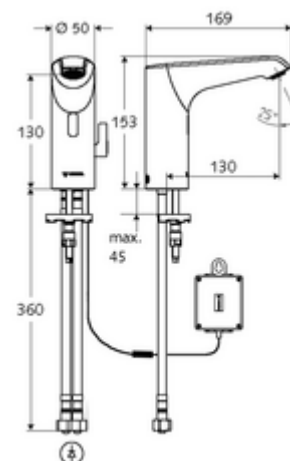

Leveringsomvang

- Eéngatskraan met infraroodsensor
 - Temperatuurregelaar
 - Elektronica met infraroodsensor, programmeerbaar
 - Axiaal magneetventiel 6 V met voorfilter
 - Straalregelaar
 - Aansluitkabel 220 mm, met steekverbinder 3-polig, beschermingsklasse IP 65
- Batterijvak 6 V, beschermingsklasse IP 65
- 4x AA alkalinebatterijen 1,5 V
- 2 flexibele aansluitslangen Clean-Fix S G 3/8 V x 400 mm, met geïntegreerde terugslagklep (EN 1717: EB) en voorfilter
- Bevestigingsmateriaal voor montage wastafel