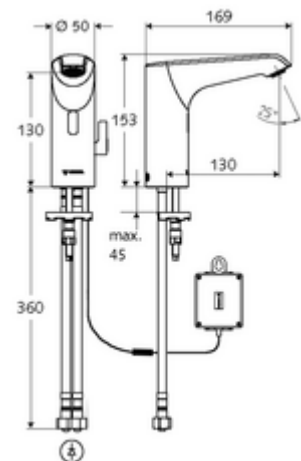

Leveringsomvang

- Eéngatskraan met infraroodsensor
 - Temperatuurregelaar
 - Elektronica met infraroodsensor, programmeerbaar
 - Aansluitkabel 220 mm, met steekverbinder 3-polig, beschermingsklasse IP 65
 - Vandalismebestendige volledig metalen behuizing
 - Axiaal magneetventiel 6 V met voorfilter
 - Straalregelaar
- Batterijvak 6 V, beschermingsklasse IP 65
- 4x AA alkalinebatterijen 1,5 V
- 2 flexibele aansluitslangen Clean-Fix S G 3/8 V x 400 mm, met geïntegreerde terugslagklep (EN 1717: EB) en voorfilter
- Bevestigingsmateriaal voor montage wastafel