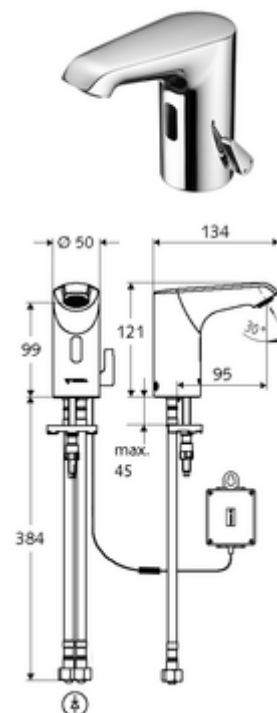

Artikelnummer: 01 296 06 99

Elektronische wastafelkraan XERIS E HD-M small - hoge druk mengwater

Infraroodsensor gestuurd. Batterijvoeding. Geschikt voor koppeling met SCHELL-watermanagementsysteem SWS. Te parametren via SCHELL Single Control SSC.

Leveringsomvang

- Eéngatskraan met infraroodsensor
 - Temperatuurregelaar
 - Elektronica met infraroodsensor, programmeerbaar
 - Vandalismebestendige volledig metalen behuizing
 - Axiaal magneetventiel 6 V met voorfilter
 - Aansluitkabel 250 mm, met steekverbinder 3-polig, beschermingsklasse IP 65
 - Straalregelaar
- Batterijvak 6 V, beschermingsklasse IP 65
- 4x AA alkalinebatterijen 1,5 V
- 2 flexibele aansluitslangen Clean-Fix S G 3/8 V x 400 mm, met geïntegreerde terugslagklep (EN 1717: EB) en voorfilter
- Bevestigingsmateriaal voor montage wastafel