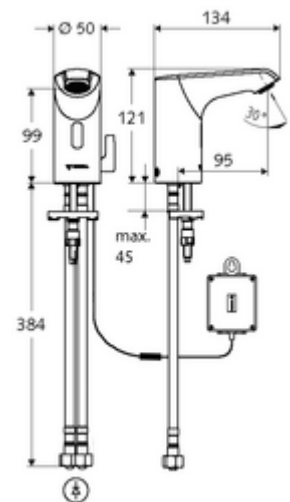

Leveringsomvang

- Eéngatskraan met infraroodsensor
 - Temperatuurregelaar
 - Elektronica met infraroodsensor, programmeerbaar
 - Vandalismebestendige volledig metalen behuizing
 - Axiaal magneetventiel 6 V met voorfilter
 - Aansluitkabel 250 mm, met steekverbinder 3-polig, beschermingsklasse IP 65
 - Straalregelaar
- Batterijvak 6 V, beschermingsklasse IP 65
- 4x AA alkalinebatterijen 1,5 V
- 2 flexibele aansluitslangen Clean-Fix S G 3/8 V x 400 mm, met geïntegreerde terugslagklep (EN 1717: EB) en voorfilter
- Bevestigingsmateriaal voor montage wastafel