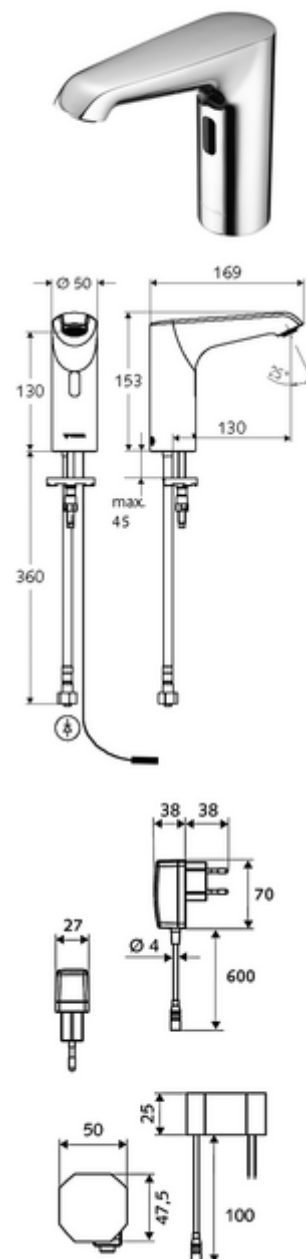

Technische gegevens

- Instelmogelijkheden via SWS/SSC
  - Sensorreikwijdte (kort / gemiddeld / lang)
  - Programmering via benaderingsreflectie (uit / aan)
  - Max. looptijd (1 - 360 s)
  - Nalooptijd (0,6 - 60 s)
  - Stagnatiespoeling (uit/5-600 s, om de 1 - 240 uur na laatste spoeling/om de 1 - 24 uur)
  - Continue spoeling voor thermische desinfectie, met bescherming tegen verbranding (uit/15 - 600 s)
  - Continue stroom (uit/15 - 600 s)
  - Energiespaarmodus (uit/1 - 254 uur na laatste gebruik)
  - Reinigingsstop (uit/60 - 360 s)
- Instelmogelijkheden via benaderingsreflectie
  - Sensorreikwijdte (kort / gemiddeld / lang)
  - Stagnatiespoeling (uit/30 s, om de 24 uur na laatste spoeling/om de 24 uur)
  - Continue spoeling voor thermische desinfectie, met bescherming tegen verbranding (uit/300 s/120 s)
  - Reinigingsstop (uit/60 s)
- S_Durchfluss: max. 5 l/min drukonafhankelijk
- Werkdruk: 1,0 - 5,0 bar
- Max. rustdruk: 8 bar
- Max. werkingstemperatuur: 70 °C (80 °C voor thermische desinfectie)
- Werkstof: Behuizing Messing, Watervoerende delen Kunststof
- Oppervlak: Chroom
- Certificaten: PA-IX 29072/IO, Belgaqua
- Geluidsklasse: I
- Debietsklasse: O

Leveringsgegevens

- Gewicht: 1,77 kg/Stuks
- Verpakkingseenheid: 1