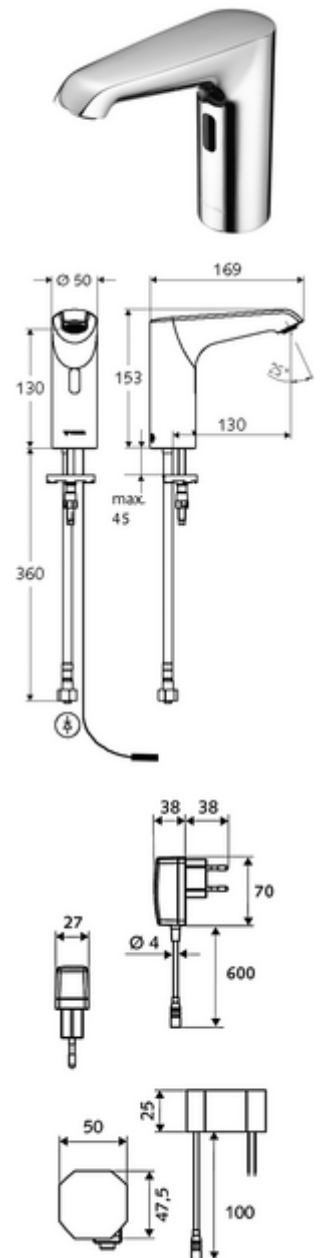

Technische gegevens

- Instelmogelijkheden via SWS/SSC
  - Sensorreikwijdte (kort / gemiddeld / lang)
  - Programmering via benaderingsreflectie (uit / aan)
  - Max. looptijd (1 - 360 s)
  - Nalooptijd (0,6 - 60 s)
  - Stagnatiespoeling (uit/5-600 s, om de 1 - 240 uur na laatste spoeling/om de 1 - 24 uur)
  - Continue spoeling voor thermische desinfectie, met bescherming tegen verbranding (uit/15 - 600 s)
  - Continue stroom (uit/15 - 600 s)
  - Energiespaarmodus (uit/1 - 254 uur na laatste gebruik)
  - Reinigingsstop (uit/60 - 360 s)
- Instelmogelijkheden via benaderingsreflectie
  - Sensorreikwijdte (kort / gemiddeld / lang)
  - Stagnatiespoeling (uit/30 s, om de 24 uur na laatste spoeling/om de 24 uur)
  - Continue spoeling voor thermische desinfectie, met bescherming tegen verbranding (uit/300 s/120 s)
  - Reinigingsstop (uit/60 s)
- S_Durchfluss: max. 5 l/min drukonafhankelijk
- Werkdruk: 1,0 - 5,0 bar
- Max. rustdruk: 8 bar
- Max. werkingstemperatuur: 70 °C (80 °C voor thermische desinfectie)
- Werkstof: Behuizing Messing, Watervoerende delen Kunststof
- Oppervlak: Chroom
- Certificaten: PA-IX 29072/IO, Belgaqua
- Geluidsklasse: I
- Debietsklasse: O

Leveringsgegevens

- Gewicht: 1,77 kg/Stuks
- Verpakkingseenheid: 1